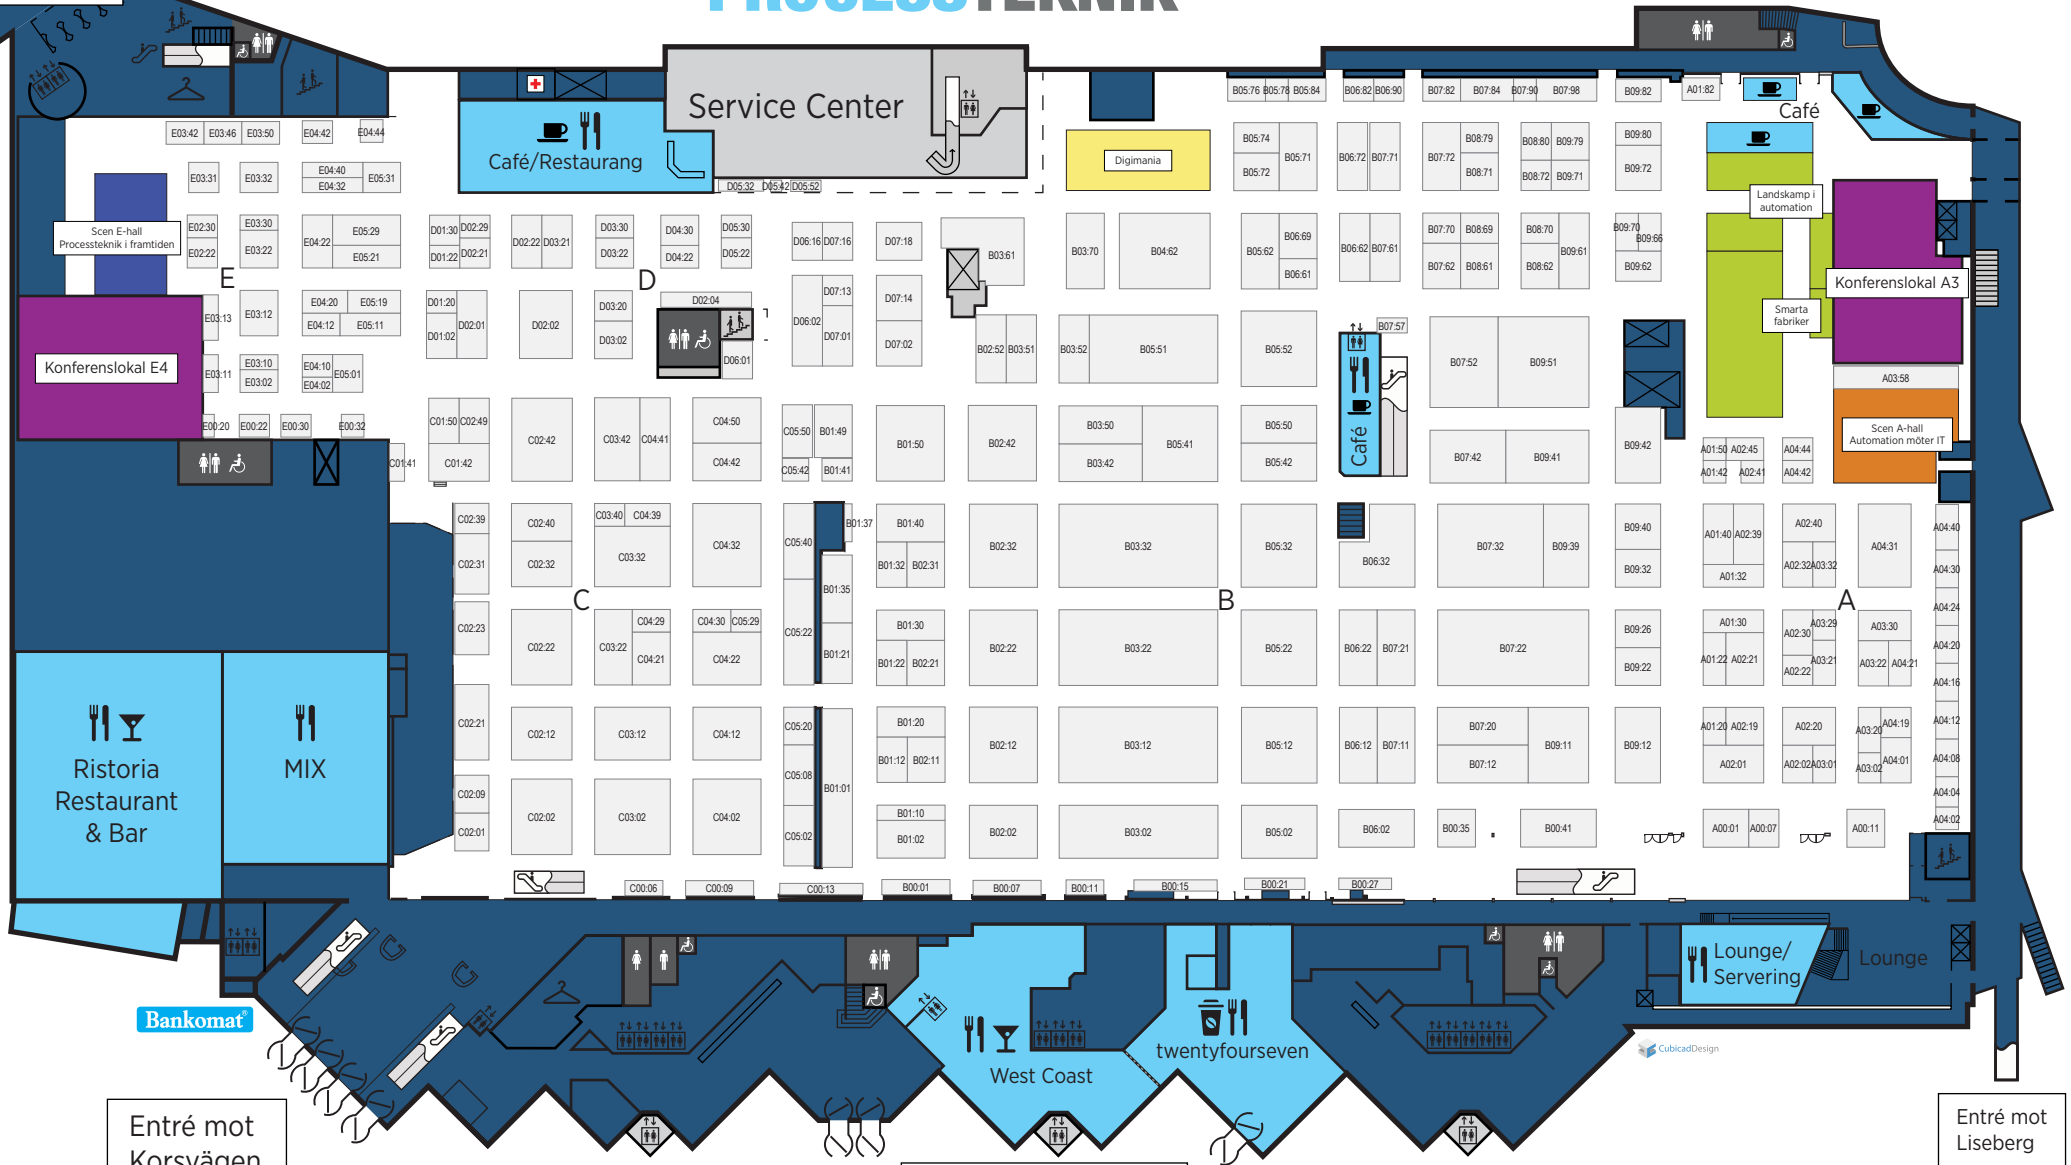

SCANAUTOMATIC PROCESSTEKNIK

Entré mot Scandinavium

Entré mot Korsvägen

Huvudentré Gothia Towers

Entré mot Liseberg

CubicaadDesign